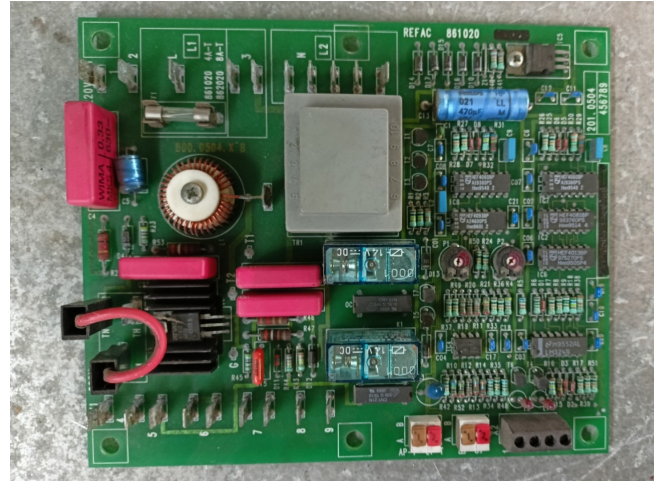

### Specifications

Marque	Refac
Type	800.0504 XA / 861020
Spec.	Module
Stock	2

#### Used Refac 800.0504 XA / 861020

Used Refac 800.0504 XA / 861020 module / print. De-installed from a water chiller.